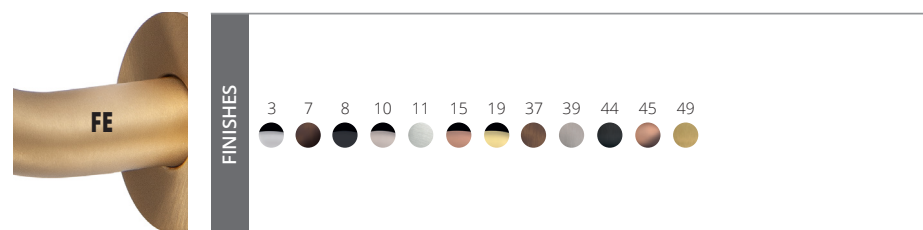

elle fissa

FIXTURE	WALL LAMP
ADJUSTABILITY	YES
LIGHT SOURCE	POWER LED
POWER	MAX 2W
SUPPLY	MAX 350mA - Driver not included
PROTECTION	
DIMMABLE	YES
BEAM	WIDE
SCREEN	SATIN
LED COLOUR	3000K CRI >90
IP RATE	IP40
MATERIALS	BODY: BRASS
MOUNTING SYSTEM	SCREWS
OPTIONAL LED COLOUR	2700K, 4000K