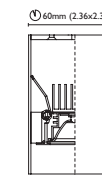

VULCANO - 90
3W