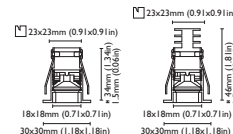

BLACK BART - 30
1W - 3W