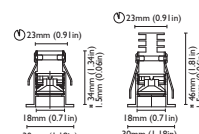

black bart

30x30mm, 55x55mm,
75x75mm

POWER LED

STD 30x30mm IP65
3000°K
OPT 6000°K - 2700°K -
RGBW
30x30mm blue - red
55x55mm, 75x75mm IP65

BLACK BART - 30
1W - 3W

BLACK BART - 55
4W

BLACK BART - 75
12W

black sam

Ø 30mm, 55mm, 75mm

POWER LED

STD Ø 30 IP65
3000°K
OPT 6000°K - 2700°K -
RGBW
Ø 30 blue - red
Ø 55mm, 75mm IP65

BLACK SAM - 30
1W - 3W

BLACK SAM - 55
4W

BLACK SAM - 75
12W

gomera ^{NEW}

25x25mm