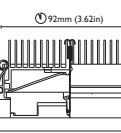

kidd

Ø 30mm, 50mm, 70mm,
90mm, 110mm
Leather-wrapped top on request

POWER LED
STD 3000°K
OPT IP65
6000°K - 2700°K
Ø 30 blue - red only

KIDD - 30
3W

KIDD - 50
4W

KIDD - 70
8W

KIDD - 90
12W

KIDD - 110
12W

jack 1

Ø 30mm, 50mm,
70mm, 90mm, 110mm

POWER LED
STD 3000°K
OPT IP65
6000°K - 2700°K - RGBW
Ø 30 blue - red only

JACK 1 - 30
1W - 3W

JACK 1 - 50
4W

JACK 1 - 70
8W

JACK 1 - 90
12W

JACK 1 - 110
12W

jack 2 F

Ø 50mm, 70mm

POWER LED
STD 3000°K
OPT 6000°K - 2700°K
Ø 50 blue - red
Ø 70 RGBW

JACK 2 F - 50
3W

JACK 2 F - 70
4W

jack 2 M

Ø 50mm, 70mm

POWER LED
STD 3000°K
OPT 6000°K - 2700°K
Ø 50 blue - red
Ø 70 RGBW

Ø 30mm, 55mm, 75mm

POWER LED

STD Ø 30 IP65
3000°K
OPT 6000°K - 2700°K -
RGBW
Ø 30 blue - red
Ø 55mm, 75mm IP65

BLACK SAM - 30
1W - 3W

BLACK SAM - 55
4W

BLACK SAM - 75
12W

gomera ^{NEW}

25x25mm