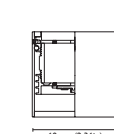

Ø 50mm, 70mm

POWER LED
STD 3000°K
OPT IP65
6000°K,
2700°K - RGBW

FLINT - 50
4W

FLINT - 70
12W

rondo

H 30mm, 60mm, 90mm

POWER LED
STD 3000°K
OPT IP65
6000°K, 2700°K

RONDO - 30
4W