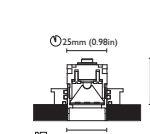

jack 1

Ø 30mm, 50mm,
70mm, 90mm, 110mm

POWER LED
STD 3000°K
OPT IP65
6000°K - 2700°K - RGBW
Ø 30 blue - red only

JACK 1 - 30
1W - 3W

JACK 1 - 50
4W

JACK 1 - 70
8W

JACK 1 - 90
12W

JACK 1 - 110
12W

jack 2 F

Ø 50mm, 70mm

POWER LED
STD 3000°K
OPT 6000°K - 2700°K
Ø 50 blue - red
Ø 70 RGBW

JACK 2 F - 50
3W

JACK 2 F - 70
4W

jack 2 M

Ø 50mm, 70mm

POWER LED
STD 3000°K
OPT 6000°K - 2700°K
Ø 50 blue - red
Ø 70 RGBW

JACK 2 M - 50
3W

JACK 2 M - 70
4W

zeno 1-2-3

25x25mm, 40x40mm,
60x60mm

POWER LED
STD IP65
3000°K
OPT 6000°K - 2700°K
zeno 1
blue - red only
zeno 2
blue - red - RGBW - RGB
zeno 3
RGBW

Sliding frame

ZENO 1 - 25
1W

Ø 30mm, 55mm, 75mm

POWER LED

STD Ø 30 IP65
3000°K
OPT 6000°K - 2700°K -
RGBW
Ø 30 blue - red
Ø 55mm, 75mm IP65

BLACK SAM - 30
1W - 3W

BLACK SAM - 55
4W

BLACK SAM - 75
12W

gomera ^{NEW}

25x25mm