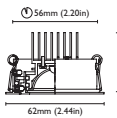

Ø 50mm, 70mm

POWER LED
STD 3000°K
OPT IP65
6000°K,
2700°K - RGBW

FLINT - 50
4W

FLINT - 70
12W

rondo

H 30mm, 60mm, 90mm

POWER LED
STD 3000°K
OPT IP65
6000°K, 2700°K

RONDO - 30
4W

kychira F

45x45mm, 62x62mm

POWER LED

STD 3000°K
OPT 6000°K - 2700°K
45x45mm blue - red
62x62mm RGBW

KYCHIRA F - 45
3W

KYCHIRA F - 62
4W

kychira M

45x45mm, 62x62mm

Ø 30mm, 55mm, 75mm

POWER LED

STD Ø 30 IP65
3000°K
OPT 6000°K - 2700°K -
RGBW
Ø 30 blue - red
Ø 55mm, 75mm IP65

BLACK SAM - 30
1W - 3W

BLACK SAM - 55
4W

BLACK SAM - 75
12W

gomera ^{NEW}

25x25mm