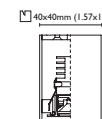

STROMBOLI - 60
3W