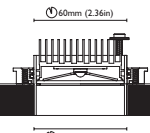

CABOTO 3 - 60
4W