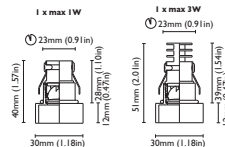

kidd

Ø 30mm, 50mm, 70mm,
90mm, 110mm
Leather-wrapped top on request

POWER LED
STD 3000°K
OPT IP65
6000°K - 2700°K
Ø 30 blue - red only

KIDD - 30
3W

KIDD - 50
4W

KIDD - 70
8W

KIDD - 90
12W

KIDD - 110
12W

jack 1

Ø 30mm, 50mm,
70mm, 90mm, 110mm

POWER LED
STD 3000°K
OPT IP65
6000°K - 2700°K - RGBW
Ø 30 blue - red only

JACK 1 - 30
1W - 3W

JACK 1 - 50
4W

JACK 1 - 70
8W

JACK 1 - 90
12W

JACK 1 - 110
12W

jack 2 F

Ø 50mm, 70mm

POWER LED
STD 3000°K
OPT 6000°K - 2700°K
Ø 50 blue - red
Ø 70 RGBW

JACK 2 F - 50
3W

JACK 2 F - 70
4W

jack 2 M

Ø 50mm, 70mm

POWER LED
STD 3000°K
OPT 6000°K - 2700°K
Ø 50 blue - red
Ø 70 RGBW

Ø 30mm, 55mm, 75mm

POWER LED

STD Ø 30 IP65
3000°K
OPT 6000°K - 2700°K -
RGBW
Ø 30 blue - red
Ø 55mm, 75mm IP65

BLACK SAM - 30
1W - 3W

BLACK SAM - 55
4W

BLACK SAM - 75
12W

gomera ^{NEW}

25x25mm