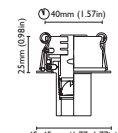

KYCHIRA M - 45
3W