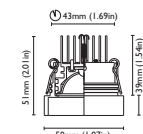

kidd

Ø 30mm, 50mm, 70mm,
90mm, 110mm
Leather-wrapped top on request

POWER LED
STD 3000°K
OPT IP65
6000°K - 2700°K
Ø 30 blue - red only

KIDD - 30
3W

KIDD - 50
4W

KIDD - 70
8W

KIDD - 90
12W

KIDD - 110
12W

jack 1

Ø 30mm, 50mm,
70mm, 90mm, 110mm

POWER LED
STD 3000°K
OPT IP65
6000°K - 2700°K - RGBW
Ø 30 blue - red only

JACK 1 - 30
1W - 3W

JACK 1 - 50
4W

JACK 1 - 70
8W

JACK 1 - 90
12W

JACK 1 - 110
12W

jack 2 F

Ø 50mm, 70mm

POWER LED
STD 3000°K
OPT 6000°K - 2700°K
Ø 50 blue - red
Ø 70 RGBW

JACK 2 F - 50
3W

JACK 2 F - 70
4W

jack 2 M

Ø 50mm, 70mm

POWER LED
STD 3000°K
OPT 6000°K - 2700°K
Ø 50 blue - red
Ø 70 RGBW

Ø 30mm, 55mm, 75mm

POWER LED

STD Ø 30 IP65
3000°K
OPT 6000°K - 2700°K -
RGBW
Ø 30 blue - red
Ø 55mm, 75mm IP65

BLACK SAM - 30
1W - 3W

BLACK SAM - 55
4W

BLACK SAM - 75
12W

gomera ^{NEW}

25x25mm