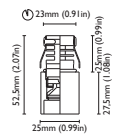

TENERIFE - 25
1W