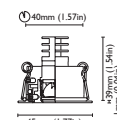

KYCHIRA F - 45
3W