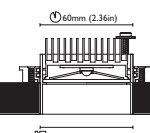

ZENO 3 - 60
4W