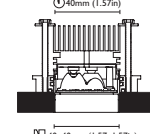

jack 1

Ø 30mm, 50mm,
70mm, 90mm, 110mm

POWER LED
STD 3000°K
OPT IP65
6000°K - 2700°K - RGBW
Ø 30 blue - red only

JACK 1 - 30
1W - 3W

JACK 1 - 50
4W

JACK 1 - 70
8W

JACK 1 - 90
12W

JACK 1 - 110
12W

jack 2 F

Ø 50mm, 70mm

POWER LED
STD 3000°K
OPT 6000°K - 2700°K
Ø 50 blue - red
Ø 70 RGBW

JACK 2 F - 50
3W

JACK 2 F - 70
4W

jack 2 M

Ø 50mm, 70mm

POWER LED
STD 3000°K
OPT 6000°K - 2700°K
Ø 50 blue - red
Ø 70 RGBW

JACK 2 M - 50
3W

JACK 2 M - 70
4W

zeno 1-2-3

25x25mm, 40x40mm,
60x60mm

POWER LED
STD IP65
3000°K
OPT 6000°K - 2700°K
zeno 1
blue - red only
zeno 2
blue - red - RGBW - RGB
zeno 3
RGBW

Sliding frame

ZENO 1 - 25
1W

Ø 30mm, 55mm, 75mm

POWER LED

STD Ø 30 IP65
3000°K
OPT 6000°K - 2700°K -
RGBW
Ø 30 blue - red
Ø 55mm, 75mm IP65

BLACK SAM - 30
1W - 3W

BLACK SAM - 55
4W

BLACK SAM - 75
12W

gomera ^{NEW}

25x25mm