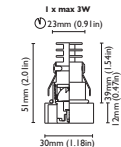

kidd

Ø 30mm, 50mm, 70mm,
90mm, 110mm
Leather-wrapped top on request

POWER LED
STD 3000°K
OPT IP65
6000°K - 2700°K
Ø 30 blue - red only

KIDD - 30
3W

KIDD - 50
4W

KIDD - 70
8W

KIDD - 90
12W

KIDD - 110
12W

jack 1

Ø 30mm, 50mm,
70mm, 90mm, 110mm

POWER LED
STD 3000°K
OPT IP65
6000°K - 2700°K - RGBW
Ø 30 blue - red only

JACK 1 - 30
1W - 3W

JACK 1 - 50
4W

JACK 1 - 70
8W

JACK 1 - 90
12W

JACK 1 - 110
12W

jack 2 F

Ø 50mm, 70mm

POWER LED
STD 3000°K
OPT 6000°K - 2700°K
Ø 50 blue - red
Ø 70 RGBW

JACK 2 F - 50
3W

JACK 2 F - 70
4W

jack 2 M

Ø 50mm, 70mm

POWER LED
STD 3000°K
OPT 6000°K - 2700°K
Ø 50 blue - red
Ø 70 RGBW

Ø 30mm, 55mm, 75mm

POWER LED

STD Ø 30 IP65
3000°K
OPT 6000°K - 2700°K -
RGBW
Ø 30 blue - red
Ø 55mm, 75mm IP65

BLACK SAM - 30
1W - 3W

BLACK SAM - 55
4W

BLACK SAM - 75
12W

gomera ^{NEW}

25x25mm