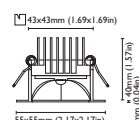

black bart

30x30mm, 55x55mm,
75x75mm

POWER LED

STD 30x30mm IP65
3000°K
OPT 6000°K - 2700°K -
RGBW
30x30mm blue - red
55x55mm, 75x75mm IP65

BLACK BART - 30
1W - 3W

BLACK BART - 55
4W

BLACK BART - 75
12W

black sam

Ø 30mm, 55mm, 75mm

POWER LED

STD Ø 30 IP65
3000°K
OPT 6000°K - 2700°K -
RGBW
Ø 30 blue - red
Ø 55mm, 75mm IP65

BLACK SAM - 30
1W - 3W

BLACK SAM - 55
4W

BLACK SAM - 75
12W

gomera ^{NEW}

25x25mm