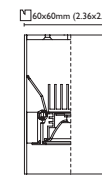

Ø 30mm, 55mm, 75mm

POWER LED

STD Ø 30 IP65
3000°K
OPT 6000°K - 2700°K -
RGBW
Ø 30 blue - red
Ø 55mm, 75mm IP65

BLACK SAM - 30
1W - 3W

BLACK SAM - 55
4W

BLACK SAM - 75
12W

gomera ^{NEW}

25x25mm

stromboli ^{NEW}

H 60mm, 90mm

POWER LED

STD 3000°K
OPT 6000°K - 2700°K -
blue - red

STROMBOLI - 60
3W

STROMBOLI - 90
3W

vulcano ^{NEW}

H 60mm, 90mm