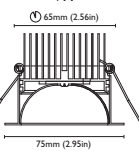

Ø 30mm, 55mm, 75mm

POWER LED

STD Ø 30 IP65
3000°K
OPT 6000°K - 2700°K -
RGBW
Ø 30 blue - red
Ø 55mm, 75mm IP65

BLACK SAM - 30
1W - 3W

BLACK SAM - 55
4W

BLACK SAM - 75
12W

gomera ^{NEW}

25x25mm