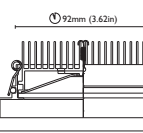

kidd

Ø 30mm, 50mm, 70mm,
90mm, 110mm
Leather-wrapped top on request

POWER LED
STD 3000°K
OPT IP65
6000°K - 2700°K
Ø 30 blue - red only

KIDD - 30
3W

KIDD - 50
4W

KIDD - 70
8W

KIDD - 90
12W

KIDD - 110
12W

jack 1

Ø 30mm, 50mm,
70mm, 90mm, 110mm

POWER LED
STD 3000°K
OPT IP65
6000°K - 2700°K - RGBW
Ø 30 blue - red only

JACK 1 - 30
1W - 3W

JACK 1 - 50
4W

JACK 1 - 70
8W

JACK 1 - 90
12W

JACK 1 - 110
12W

jack 2 F

Ø 50mm, 70mm

POWER LED
STD 3000°K
OPT 6000°K - 2700°K
Ø 50 blue - red
Ø 70 RGBW

JACK 2 F - 50
3W

JACK 2 F - 70
4W

jack 2 M

Ø 50mm, 70mm

POWER LED
STD 3000°K
OPT 6000°K - 2700°K
Ø 50 blue - red
Ø 70 RGBW

Ø 30mm, 55mm, 75mm

POWER LED

STD Ø 30 IP65
3000°K
OPT 6000°K - 2700°K -
RGBW
Ø 30 blue - red
Ø 55mm, 75mm IP65

BLACK SAM - 30
1W - 3W

BLACK SAM - 55
4W

BLACK SAM - 75
12W

gomera ^{NEW}

25x25mm