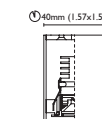

VULCANO - 60
3W