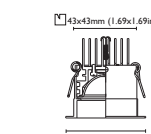

MAIO - 70
12W