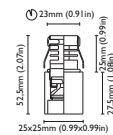

GOMERA - 25
1W