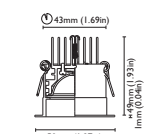

CABOTO 2 - 40
3W - 4W

CABOTO 3 - 60
4W

maio

50x50mm, 70x70mm

POWER LED
STD 3000°K
OPT IP65
6000°K,
2700°K - RGBW

MAIO - 50
4W

MAIO - 70
12W

flint

Ø 50mm, 70mm

POWER LED
STD 3000°K
OPT IP65
6000°K,
2700°K - RGBW

FLINT - 50
4W

FLINT - 70
12W

rondo

H 30mm, 60mm, 90mm

POWER LED
STD 3000°K
OPT IP65
6000°K, 2700°K

RONDO - 30
4W

Ø 30mm, 55mm, 75mm

POWER LED

STD Ø 30 IP65
3000°K
OPT 6000°K - 2700°K -
RGBW
Ø 30 blue - red
Ø 55mm, 75mm IP65

BLACK SAM - 30
1W - 3W

BLACK SAM - 55
4W

BLACK SAM - 75
12W

gomera ^{NEW}

25x25mm