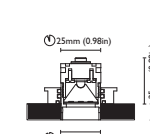

jack 1

Ø 30mm, 50mm,
70mm, 90mm, 110mm

POWER LED
STD 3000°K
OPT IP65
6000°K - 2700°K - RGBW
Ø 30 blue - red only

JACK 1 - 30
1W - 3W

JACK 1 - 50
4W

JACK 1 - 70
8W

JACK 1 - 90
12W

JACK 1 - 110
12W

ZENO 2 - 40
3W - 4W

ZENO 3 - 60
4W

caboto 1-2-3

Ø 25mm, 40mm,
60mm

POWER LED
STD IP65
3000°K
OPT 6000°K - 2700°K
caboto 1
blue - red only
caboto 2
blue - red - RGBW - RGB
caboto 3
RGBW

Sliding frame

CABOTO 1 - 25
1W

Ø 50mm, 70mm

POWER LED
STD 3000°K
OPT IP65
6000°K,
2700°K - RGBW

FLINT - 50
4W

FLINT - 70
12W

rondo

H 30mm, 60mm, 90mm

POWER LED
STD 3000°K
OPT IP65
6000°K, 2700°K

RONDO - 30
4W

Ø 30mm, 55mm, 75mm

POWER LED

STD Ø 30 IP65
3000°K
OPT 6000°K - 2700°K -
RGBW
Ø 30 blue - red
Ø 55mm, 75mm IP65

BLACK SAM - 30
1W - 3W

BLACK SAM - 55
4W

BLACK SAM - 75
12W

gomera ^{NEW}

25x25mm