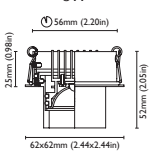

KYCHIRA M - 62
4W