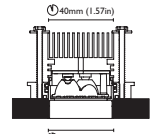

CABOTO 2 - 40
3W - 4W