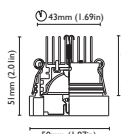

kidd

Ø 30mm, 50mm, 70mm,
90mm, 110mm
Leather-wrapped top on request

POWER LED
STD 3000°K
OPT IP65
6000°K - 2700°K
Ø 30 blue - red only

KIDD - 30
3W

KIDD - 50
4W

KIDD - 70
8W

KIDD - 90
12W

KIDD - 110
12W

jack 1

Ø 30mm, 50mm,
70mm, 90mm, 110mm

POWER LED
STD 3000°K
OPT IP65
6000°K - 2700°K - RGBW
Ø 30 blue - red only

JACK 1 - 30
1W - 3W

JACK 1 - 50
4W

JACK 1 - 70
8W

JACK 1 - 90
12W

JACK 1 - 110
12W

jack 2 F

Ø 50mm, 70mm

POWER LED
STD 3000°K
OPT 6000°K - 2700°K
Ø 50 blue - red
Ø 70 RGBW

JACK 2 F - 50
3W

JACK 2 F - 70
4W

jack 2 M

Ø 50mm, 70mm

POWER LED
STD 3000°K
OPT 6000°K - 2700°K
Ø 50 blue - red
Ø 70 RGBW

Ø 30mm, 55mm, 75mm

POWER LED

STD Ø 30 IP65
3000°K
OPT 6000°K - 2700°K -
RGBW
Ø 30 blue - red
Ø 55mm, 75mm IP65

BLACK SAM - 30
1W - 3W

BLACK SAM - 55
4W

BLACK SAM - 75
12W

gomera ^{NEW}

25x25mm