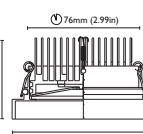

jack 1

Ø 30mm, 50mm,
70mm, 90mm, 110mm

POWER LED
STD 3000°K
OPT IP65
6000°K - 2700°K - RGBW
Ø 30 blue - red only

JACK 1 - 30
1W - 3W

JACK 1 - 50
4W

JACK 1 - 70
8W

JACK 1 - 90
12W

JACK 1 - 110
12W

Ø 30mm, 55mm, 75mm

POWER LED

STD Ø 30 IP65
3000°K
OPT 6000°K - 2700°K -
RGBW
Ø 30 blue - red
Ø 55mm, 75mm IP65

BLACK SAM - 30
1W - 3W

BLACK SAM - 55
4W

BLACK SAM - 75
12W

gomera ^{NEW}

25x25mm