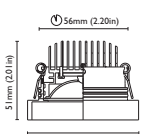

kidd

Ø 30mm, 50mm, 70mm,
90mm, 110mm
Leather-wrapped top on request

POWER LED
STD 3000°K
OPT IP65
6000°K - 2700°K
Ø 30 blue - red only

KIDD - 30
3W

KIDD - 50
4W

KIDD - 70
8W

KIDD - 90
12W

KIDD - 110
12W

jack 1

Ø 30mm, 50mm,
70mm, 90mm, 110mm

POWER LED
STD 3000°K
OPT IP65
6000°K - 2700°K - RGBW
Ø 30 blue - red only

JACK 1 - 30
1W - 3W

JACK 1 - 50
4W

JACK 1 - 70
8W

JACK 1 - 90
12W

JACK 1 - 110
12W

jack 2 F

Ø 50mm, 70mm

POWER LED
STD 3000°K
OPT 6000°K - 2700°K
Ø 50 blue - red
Ø 70 RGBW

JACK 2 F - 50
3W

JACK 2 F - 70
4W

jack 2 M

Ø 50mm, 70mm

POWER LED
STD 3000°K
OPT 6000°K - 2700°K
Ø 50 blue - red
Ø 70 RGBW

Ø 30mm, 55mm, 75mm

POWER LED

STD Ø 30 IP65
3000°K
OPT 6000°K - 2700°K -
RGBW
Ø 30 blue - red
Ø 55mm, 75mm IP65

BLACK SAM - 30
1W - 3W

BLACK SAM - 55
4W

BLACK SAM - 75
12W

gomera ^{NEW}

25x25mm