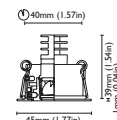

POWER LED

STD 3000°K
OPT 6000°K - 2700°K
45x45mm blue - red
62x62mm RGBW

KYCHIRA M - 45
3W

KYCHIRA M - 62
4W

kea F

Ø 45mm, 62mm

POWER LED

STD 3000°K
OPT 6000°K - 2700°K
Ø 45 blue - red
Ø 62 RGBW