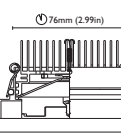

kidd

Ø 30mm, 50mm, 70mm,
90mm, 110mm
Leather-wrapped top on request

POWER LED
STD 3000°K
OPT IP65
6000°K - 2700°K
Ø 30 blue - red only

KIDD - 30
3W

KIDD - 50
4W

KIDD - 70
8W

KIDD - 90
12W

KIDD - 110
12W

jack 1

Ø 30mm, 50mm,
70mm, 90mm, 110mm

POWER LED
STD 3000°K
OPT IP65
6000°K - 2700°K - RGBW
Ø 30 blue - red only

JACK 1 - 30
1W - 3W

JACK 1 - 50
4W

JACK 1 - 70
8W

JACK 1 - 90
12W

JACK 1 - 110
12W

jack 2 F

Ø 50mm, 70mm

POWER LED
STD 3000°K
OPT 6000°K - 2700°K
Ø 50 blue - red
Ø 70 RGBW

JACK 2 F - 50
3W

JACK 2 F - 70
4W

jack 2 M

Ø 50mm, 70mm

POWER LED
STD 3000°K
OPT 6000°K - 2700°K
Ø 50 blue - red
Ø 70 RGBW

Ø 30mm, 55mm, 75mm

POWER LED

STD Ø 30 IP65
3000°K
OPT 6000°K - 2700°K -
RGBW
Ø 30 blue - red
Ø 55mm, 75mm IP65

BLACK SAM - 30
1W - 3W

BLACK SAM - 55
4W

BLACK SAM - 75
12W

gomera ^{NEW}

25x25mm