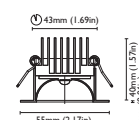

Ø 30mm, 55mm, 75mm

POWER LED

STD Ø 30 IP65
3000°K
OPT 6000°K - 2700°K -
RGBW
Ø 30 blue - red
Ø 55mm, 75mm IP65

BLACK SAM - 30
1W - 3W

BLACK SAM - 55
4W

BLACK SAM - 75
12W

gomera ^{NEW}

25x25mm