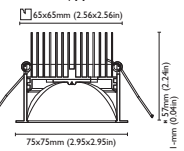

black bart

30x30mm, 55x55mm,
75x75mm

POWER LED

STD 30x30mm IP65
3000°K
OPT 6000°K - 2700°K -
RGBW
30x30mm blue - red
55x55mm, 75x75mm IP65

BLACK BART - 30
1W - 3W

BLACK BART - 55
4W

BLACK BART - 75
12W

black sam

Ø 30mm, 55mm, 75mm

POWER LED

STD Ø 30 IP65
3000°K
OPT 6000°K - 2700°K -
RGBW
Ø 30 blue - red
Ø 55mm, 75mm IP65

BLACK SAM - 30
1W - 3W

BLACK SAM - 55
4W

BLACK SAM - 75
12W

gomera ^{NEW}

25x25mm