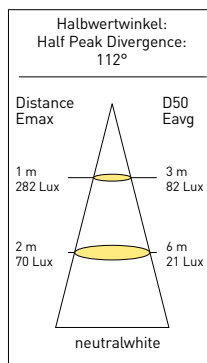

ECO 9101

Gehäuse Housing	Polycarbonat Polycarbonate
Befestigung Mounting	Schrauben Screw
Lichtquelle Light source	51 MidPower LED, neutralweiß neutralwhite
Schalter Switch	nein no
Dimmbar Dimmable	nein no

Farben | Colors

Technische Daten | Technical Data

Voltage	Watt	Φ-Lm	IP
10-30	12	800	IP67

ECO 9101 DTS

- > 3-Stufen DimTouchSensor
- > 3-Step DimTouchSensor

Technische Daten | Technical Data

Voltage	Watt	Watt	Watt	IP
10-30	12	6	3	IP67