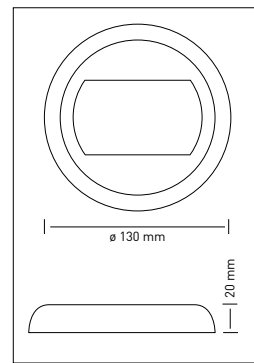

ECO 9101

Gehäuse Housing	Polycarbonat Polycarbonate
Befestigung Mounting	Schrauben Screw
Lichtquelle Light source	51 MidPower LED, neutralweiß neutralwhite
Schalter Switch	nein no
Dimmbar Dimmable	nein no

Farben | Colors

Technische Daten | Technical Data

Voltage	Watt	Φ-Lm	IP
10-30	12	800	IP67

ECO 9101 DTS

- > 3-Stufen DimTouchSensor
- > 3-Step DimTouchSensor

Technische Daten | Technical Data

Voltage	Watt	Watt	Watt	IP
10-30	12	6	3	IP67