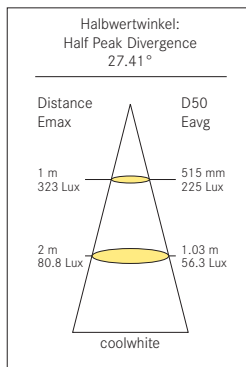

Dekorringfarben | Trim ring colours

Eigenschaften | Specification

Voltage	Watt	IP	ECO PLUS	Φ-lm
10-30	3	IP50		200

Energy Efficiency

Typ	Light colour	Order No.
F-19 Mini	coolwhite	8202
F-19 Mini	warmwhite	8201

Typ	Trim ring colour	Order No.
F-19 Mini Trim ring Quattro	chrome	5951
F-19 Mini Trim ring Quattro	black	5953
F-19 Mini Trim ring Quattro	white	5952
F-19 Mini Trim ring Quattro	nickel	5954