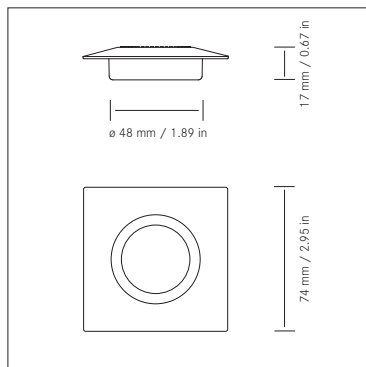

Dekorringfarben | Trim ring colours

Eigenschaften | Specification

Voltage	Watt	IP	ECO PLUS	Φ-lm
10-30	3	IP50		200

Energy Efficiency

Typ	Light colour	Order No.
F-19 Mini	coolwhite	8202
F-19 Mini	warmwhite	8201

Typ	Trim ring colour	Order No.
F-19 Mini Trim ring Quattro	chrome	5951
F-19 Mini Trim ring Quattro	black	5953
F-19 Mini Trim ring Quattro	white	5952
F-19 Mini Trim ring Quattro	nickel	5954