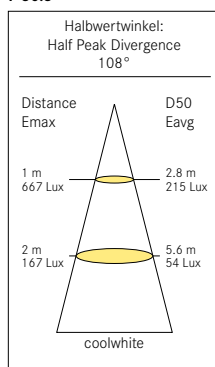

F-30 LED STREAM **NEW**

Gehäuse Housing	Aluminium eloxiert, Polycarbonat UV stabil, schlagzäh, selbstverlöschend Aluminum anodized, polycarbonate, UV resistant, impact proof, self extinguishing
Befestigung Mounting	Edelstahl Schrauben Stainless Steel Screws
Lichtquelle Light source	36/72/108/144 MidPowerLED, CRI > 80
Schalter Switch	ja/nein yes/no
Dimmbar Dimmable	ja, via externes PWM-Signal auf + yes, via external PWM signal on +
Klasse Class	VF III
Besonderheiten Features	Sonderlängen bis 300 cm auf Anfrage Custom length up to 118 inch on request

Farben | Colours

Eigenschaften | Specification

Voltage	Watt	Watt	Watt	Watt	IP50	ECO PLUS
12 24	8	16	24	32		
Φ-Im	Φ-Im	Φ-Im	Φ-Im		NIGHT	NIGHT
600	1300	1900	2600			

Energy Efficiency

F-30.1

F-30.2

F-30.3

F-30.4