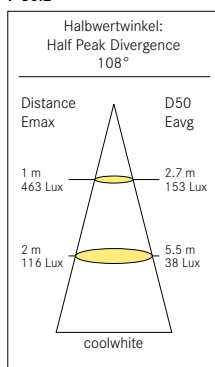

F-30 LED STREAM **NEW**

Gehäuse Housing	Aluminium eloxiert, Polycarbonat UV stabil, schlagzäh, selbstverlöschend Aluminum anodized, polycarbonate, UV resistant, impact proof, self extinguishing
Befestigung Mounting	Edelstahl Schrauben Stainless Steel Screws
Lichtquelle Light source	36/72/108/144 MidPowerLED, CRI > 80
Schalter Switch	ja/nein yes/no
Dimmbar Dimmable	ja, via externes PWM-Signal auf + yes, via external PWM signal on +
Klasse Class	VF III
Besonderheiten Features	Sonderlängen bis 300 cm auf Anfrage Custom length up to 118 inch on request

Farben | Colours

Eigenschaften | Specification

Voltage	Watt	Watt	Watt	Watt	IP50	ECO PLUS
12 24	8	16	24	32		
Φ-Im	Φ-Im	Φ-Im	Φ-Im		NIGHT	NIGHT
600	1300	1900	2600			

Energy Efficiency

F-30.1

F-30.2

F-30.3

F-30.4