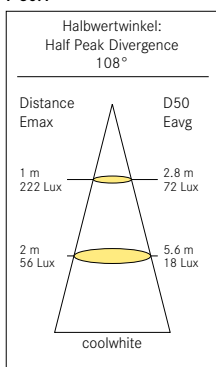

F-30 LED STREAM **NEW**

Gehäuse Housing	Aluminium eloxiert, Polycarbonat UV stabil, schlagzäh, selbstverlöschend Aluminum anodized, polycarbonate, UV resistant, impact proof, self extinguishing
Befestigung Mounting	Edelstahl Schrauben Stainless Steel Screws
Lichtquelle Light source	36/72/108/144 MidPowerLED, CRI > 80
Schalter Switch	ja/nein yes/no
Dimmbar Dimmable	ja, via externes PWM-Signal auf + yes, via external PWM signal on +
Klasse Class	VF III
Besonderheiten Features	Sonderlängen bis 300 cm auf Anfrage Custom length up to 118 inch on request

Farben | Colours

Eigenschaften | Specification

Voltage	Watt	Watt	Watt	Watt	IP50	ECO PLUS
12 24	8	16	24	32		
Φ-Im	Φ-Im	Φ-Im	Φ-Im		NIGHT	NIGHT
600	1300	1900	2600			

Energy Efficiency

F-30.1

F-30.2

F-30.3

F-30.4