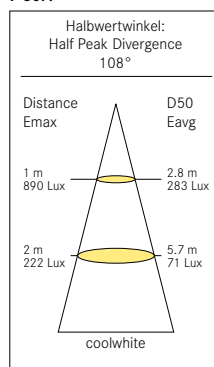

F-30 LED STREAM **NEW**

Gehäuse Housing	Aluminium eloxiert, Polycarbonat UV stabil, schlagzäh, selbstverlöschend Aluminum anodized, polycarbonate, UV resistant, impact proof, self extinguishing
Befestigung Mounting	Edelstahl Schrauben Stainless Steel Screws
Lichtquelle Light source	36/72/108/144 MidPowerLED, CRI > 80
Schalter Switch	ja/nein yes/no
Dimmbar Dimmable	ja, via externes PWM-Signal auf + yes, via external PWM signal on +
Klasse Class	VF III
Besonderheiten Features	Sonderlängen bis 300 cm auf Anfrage Custom length up to 118 inch on request

Farben | Colours

Eigenschaften | Specification

Voltage	Watt	Watt	Watt	Watt	IP50	ECO PLUS
12 24	8	16	24	32		
Φ-Im	Φ-Im	Φ-Im	Φ-Im		NIGHT	NIGHT
600	1300	1900	2600			

Energy Efficiency

F-30.1

F-30.2

F-30.3

F-30.4