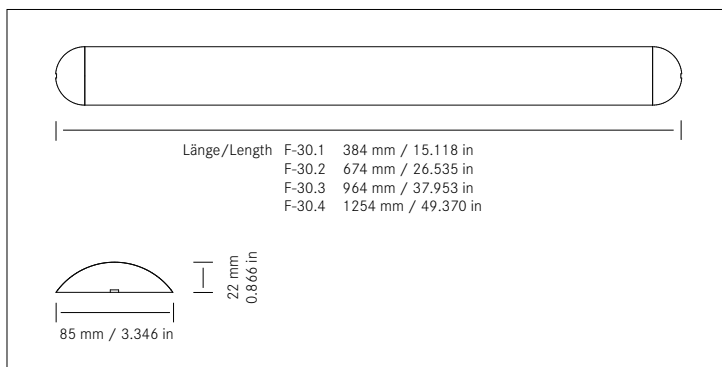

F-30 LED STREAM **NEW**

Gehäuse Housing	Aluminium eloxiert, Polycarbonat UV stabil, schlagzäh, selbstverlöschend Aluminum anodized, polycarbonate, UV resistant, impact proof, self extinguishing
Befestigung Mounting	Edelstahl Schrauben Stainless Steel Screws
Lichtquelle Light source	36/72/108/144 MidPowerLED, CRI > 80
Schalter Switch	ja/nein yes/no
Dimmbar Dimmable	ja, via externes PWM-Signal auf + yes, via external PWM signal on +
Klasse Class	VF III
Besonderheiten Features	Sonderlängen bis 300 cm auf Anfrage Custom length up to 118 inch on request

Farben | Colours

Eigenschaften | Specification

Voltage	Watt	Watt	Watt	Watt	IP50	ECO PLUS
12 24	8	16	24	32		
Φ-Im	Φ-Im	Φ-Im	Φ-Im		NIGHT	NIGHT
600	1300	1900	2600			

Energy Efficiency

F-30.1

F-30.2

F-30.3

F-30.4