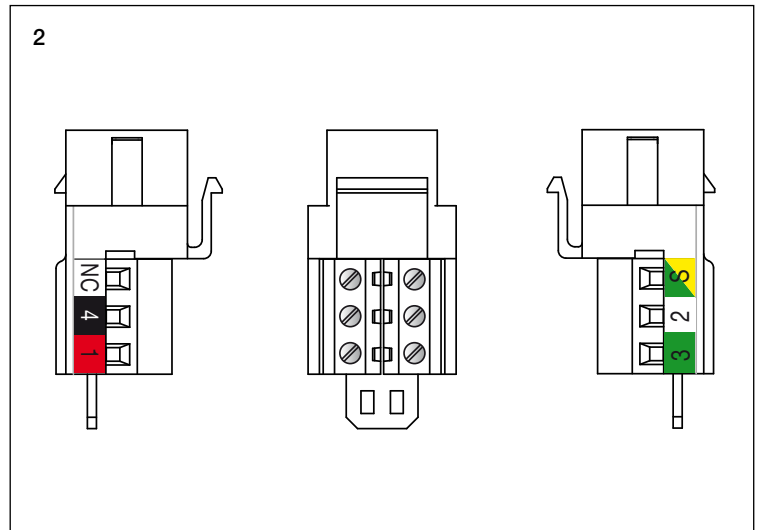

Eikon **Arké** **Idea** **Plana**
 20345 19345 16368 14345

Presse standard USB, morsetti a vite. Solo per ambienti SELV/PELV o con dispositivi SELV/PELV

USB standard socket, screw terminals. Only suitable for SELV/PELV or SELV/PELV devices.

Prise USB standard, bornes à vis. Uniquement pour environnements ou dispositifs SELV/PELV.

Standard-Steckdose USB, Schraubklemmen. Nur geeignet für SELV/PELV oder SELV/PELV Geräte.

Toma USB estándar, terminales de tornillo. Sólo apto para SELV/PELV o dispositivos SELV/PELV.

Πρίζα USB πρότυπο, τερματικά να βιδωτο. Κατάλληλο μόνο για SELV/PELV ή SELV/PELV συσκευές.

3

Contact Numer	Signal Name	Typical Wiring Assignment COLOR LABEL
1	VBUS	Red
2	D -	White
3	D +	Green
4	GND	Black
S	Shield	Drain Wire