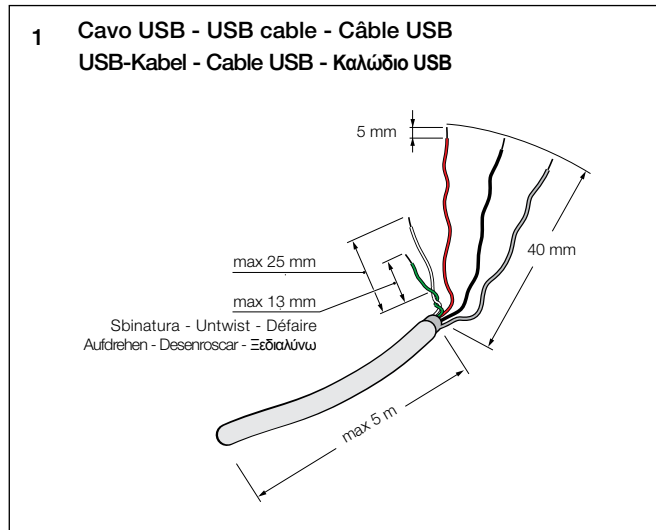

Eikon **Arké** **Idea** **Plana**
 20345 19345 16368 14345

Presse standard USB, morsetti a vite. Solo per ambienti SELV/PELV o con dispositivi SELV/PELV

USB standard socket, screw terminals. Only suitable for SELV/PELV or SELV/PELV devices.

Prise USB standard, bornes à vis. Uniquement pour environnements ou dispositifs SELV/PELV.

Standard-Steckdose USB, Schraubklemmen. Nur geeignet für SELV/PELV oder SELV/PELV Geräte.

Toma USB estándar, terminales de tornillo. Sólo apto para SELV/PELV o dispositivos SELV/PELV.

Πρίζα USB πρότυπο, τερματικά να βιδωτο. Κατάλληλο μόνο για SELV/PELV ή SELV/PELV συσκευές.

3

Contact Numer	Signal Name	Typical Wiring Assignment COLOR LABEL
1	VBUS	Red
2	D -	White
3	D +	Green
4	GND	Black
S	Shield	Drain Wire

NC = NOT CONNECTED