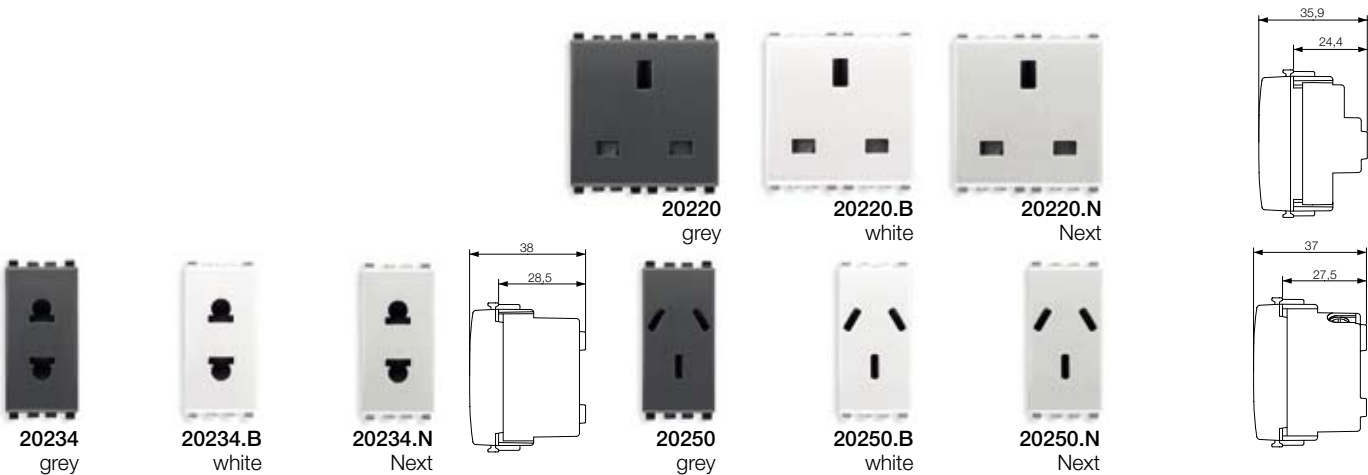

Socket outlets

Other standard socket outlet

20208	.B	.N	2P+E 16 A 250 V~ SICURY socket outlet, German standard - 2 modules
20212	.B	.N	2P+E 16 A 250 V~ SICURY socket outlet, French standard - 2 modules

Other standard socket outlet

20220	.B	.N	2P+E 13 A 250 V~ SICURY socket outlet, English standard - 2 modules
*20234	.B	.N	2P 16 A 250 V~ SICURY socket outlet, Euro-American standard (parallel flat pins and \varnothing 4,8 mm pins)
*20250	.B	.N	2P+E 10 A 250 V~ SICURY socket outlet, Argentinian standard