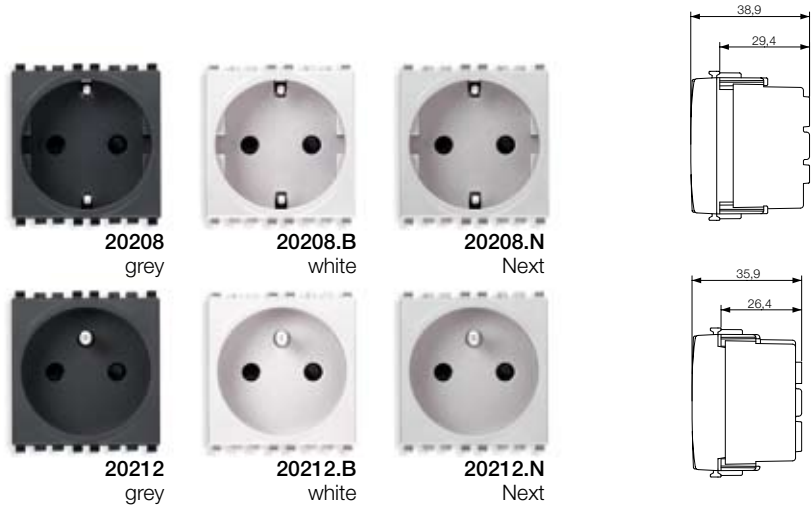

Socket outlets

Other standard socket outlet

20208	.B	.N	2P+E 16 A 250 V~ SICURY socket outlet, German standard - 2 modules
20212	.B	.N	2P+E 16 A 250 V~ SICURY socket outlet, French standard - 2 modules