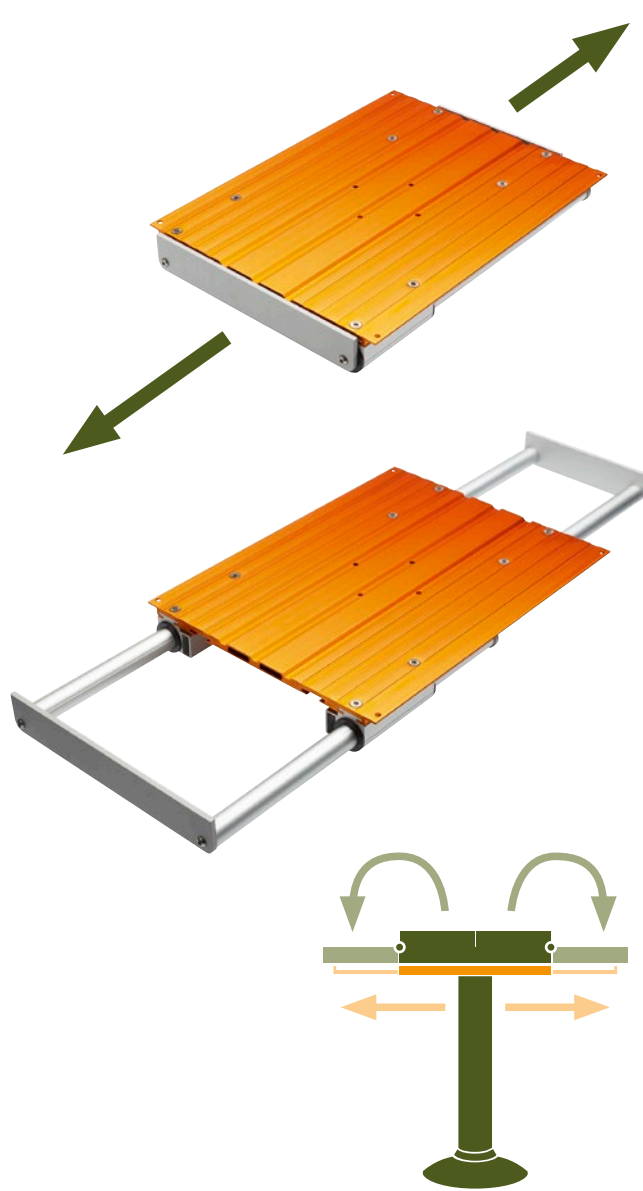

- Robust
- Lösungen für jede Versetzung der Tischplatte
- Auswechselbar, mit gleicher Höhe von Tisch und Bett
- Solides Schiebeyesystem, für Belastung in jeder Position
- Einfache Bedienung der Verschlüsse mit autom. Verriegelung

X-Move

In every direction movable table top.
In jede Richtung verschiebbare Tischplatte.

Movable

In one direction movable table top.
In eine Richtung verschiebbare Tischplatte.

Fixed

For the solid fixed table.
Für den soliden Tisch.

Slide-Fold

Movable and single folding table top.
Optional legs supports in bed position.

*Verschiebbarer Klappstisch mit einem Flügel.
Optionale Stütze in Bettposition.*

Double Fold

Folding table top with two wings in
opposite positions.