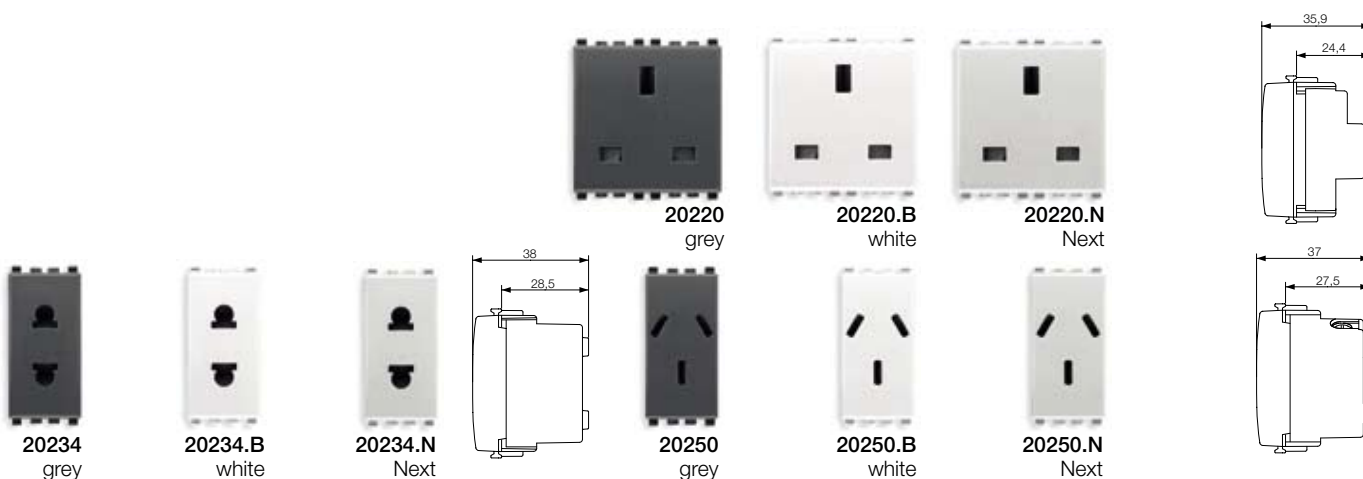

Socket outlets

Other standard socket outlet

20208	.B	.N	2P+E 16 A 250 V~ SICURY socket outlet, German standard - 2 modules
20212	.B	.N	2P+E 16 A 250 V~ SICURY socket outlet, French standard - 2 modules

Other standard socket outlet

20220	.B	.N	2P+E 13 A 250 V~ SICURY socket outlet, English standard - 2 modules
*20234	.B	.N	2P 16 A 250 V~ SICURY socket outlet, Euro-American standard (parallel flat pins and \varnothing 4,8 mm pins)
*20250	.B	.N	2P+E 10 A 250 V~ SICURY socket outlet, Argentinian standard