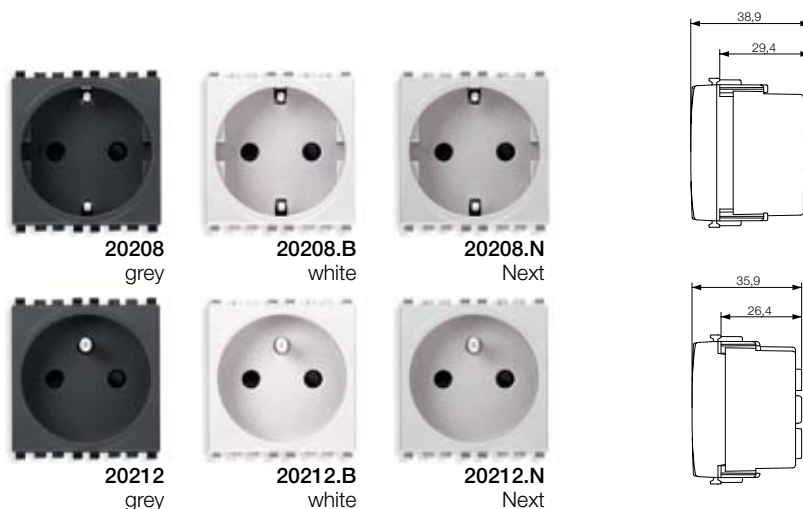

Socket outlets

Other standard socket outlet

20208	.B	.N	2P+E 16 A 250 V~ SICURY socket outlet, German standard - 2 modules
20212	.B	.N	2P+E 16 A 250 V~ SICURY socket outlet, French standard - 2 modules