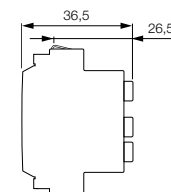

16242
grey

16242.B
white

16243
grey

16243.B
white

Other standard socket outlet

*16245	.B	2P+E 15 A 127 V~ socket outlet, American and Saudi Arabian standards
*16246	.B	Double 2P+E 15 A 127 V~ socket outlet, American and Saudi Arabian standards - 3 modules
*16247	.B	2P+E 15 A 250 V~ socket outlet, American standard