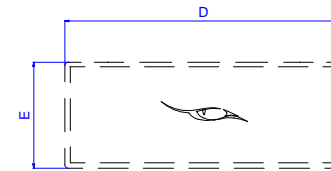

<b>NETTUNO</b>						
Mod.	2600	3000	3300	3600	4000	4500
<b>Dimensioni Passerella (mm)</b>						
A	2644	3044	3300	3600	4000	4500
B	400	400	400	400	400	400
<b>Dimensioni Cassa (mm)</b>						
C	2110	2360	2460	2610	3050	3400
D	550	550	550	550	550	550
E	180	180	180	180	220	220
<b>Carico massimo applicabile in punta (kg)</b>						
	150	150	150	150	150	150
<b>Peso (kg)</b>						
	200	220	240	260	285	315

DIMENSIONI DELLA CASSA

<b>POSEIDON</b>				
Mod.	1900	2200	2500	3000
<b>Dimensioni Passerella (mm)</b>				
A	1900	2200	2500	3000
B	360	360	360	360
<b>Dimensioni Cassa (mm)</b>				
C	1700	1800	1900	2100
D	450	450	450	450
E	180	180	180	180
<b>Carico massimo applicabile in punta (kg)</b>				
	120	120	120	120
<b>Peso (kg)</b>				
	135	140	145	160