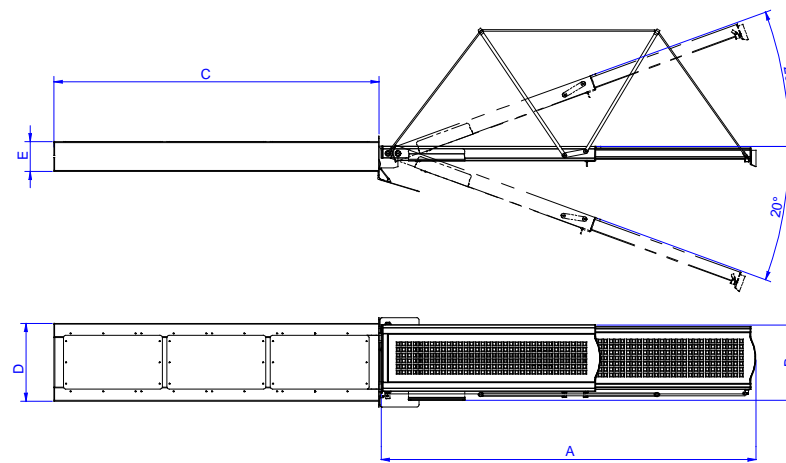

<b>NETTUNO</b>						
Mod.	2600	3000	3300	3600	4000	4500
<b>Dimensioni Passerella (mm)</b>						
A	2644	3044	3300	3600	4000	4500
B	400	400	400	400	400	400
<b>Dimensioni Cassa (mm)</b>						
C	2110	2360	2460	2610	3050	3400
D	550	550	550	550	550	550
E	180	180	180	180	220	220
<b>Carico massimo applicabile in punta (kg)</b>						
	150	150	150	150	150	150
<b>Peso (kg)</b>						
	200	220	240	260	285	315

DIMENSIONI DELLA CASSA

<b>POSEIDON</b>				
Mod.	1900	2200	2500	3000
<b>Dimensioni Passerella (mm)</b>				
A	1900	2200	2500	3000
B	360	360	360	360
<b>Dimensioni Cassa (mm)</b>				
C	1700	1800	1900	2100
D	450	450	450	450
E	180	180	180	180
<b>Carico massimo applicabile in punta (kg)</b>				
	120	120	120	120
<b>Peso (kg)</b>				
	135	140	145	160